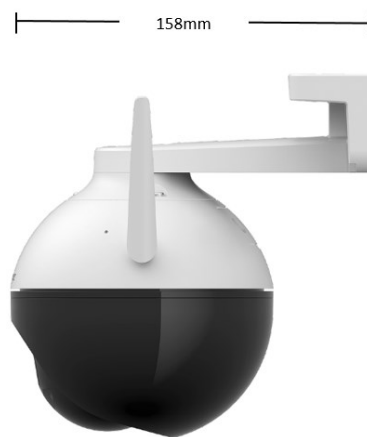

Detección de forma humana con IA

Visión nocturna en color

Protección IP65 contra el polvo y el agua

Captación de audio

Visión nocturna en blanco y negro
(Hasta 100 pies / 30 m)

Dimensiones

Especificaciones

Modelo	CS-C8C (1080P)
Cámara	
Sensor de imagen	Obturador autoadaptable CMOS de escaneo
Velocidad de obturación	progresivo de 1 / 2.7 "
Lente	4 mm@F1.6 , ángulo de visión: 87 ° (horizontal), 105 ° (diagonal) 6 mm@F1.6 , ángulo de visión: 55 ° (horizontal), 66 ° (diagonal)
Ángulo PT	Cacerola: 352 °, Inclinación: 95 °
iluminación mínima	0.2 Lux @ (F1.6, AGC ON), 0 Lux con IR
Montura del lente	M12
Día y noche	Filtro de corte IR con detector magnético
DNR	3D DNR
WDR	WDR digital
Visión nocturna en blanco y negro	30 m / 100 pies
Audio video	
Max. Resolución	1920 × 1080
Cuadros por segundo	Máx .: 30 fps; Autoadaptativo durante la transmisión de red Smart H.265 /
Compresión de video	H.264
Tipo H.265	Perfil Principal
Bitrate de video	Ultra-HD; Alta definición; Estándar. Tasa de bits adaptable.
Tasa de bits de audio	Autoadaptativo
Max. Bitrate	2 Mbps
Red	
Estándar Wi-Fi	IEEE802.11b, 802.11g, 802.11n
Rango de frecuencia	2,4 GHz ~ 2,4835 GHz
Canal de Banda ancha	compatible con 20 MHz
Seguridad	WEP de 64/128 bits, WPA / WPA2, WPA-PSK / WPA2-PSK 11b: 11 Mbps,
Velocidad de transmisión	11g: 54 Mbps, 11n: emparejamiento AP de 72 Mbps
Emparejamiento de Wi-Fi	
Protocolo	Protocolo propietario de la nube EZVIZ
Protocolo de interfaz	Protocolo propietario de la nube EZVIZ
Red cableada	RJ45 × 1 (puerto Ethernet adaptable 10M / 100M)
Función	
Alarma inteligente	Detección humana con IA
Área de alerta personalizada	Apoyos
Audio	Soporta micrófono
Función general	Anti-parpadeo, flujo dual, latido del corazón, protección con contraseña, marca de agua
Almacenamiento	
Almacenamiento local	Ranura para tarjeta Micro SD (máx. 256G)
Almacenamiento en la nube	EZVIZ Cloud Storage
General	
Condiciones de operación	- 30 °C ~ 60 °C (14 ° F a 113 ° F), humedad 95% o menos (sin condensación) IP65
Grado de IP	
Fuente de alimentación	DC 12V / 1A
El consumo de energía	MAX. 6W
Dimensiones	158 mm x 157 mm x 149 mm
Dimensiones del embalaje	197 mm x 185 mm x 205 mm Producto:
Peso	510 g (1,12 libras) Con paquete: 885g (1.95 lbs)