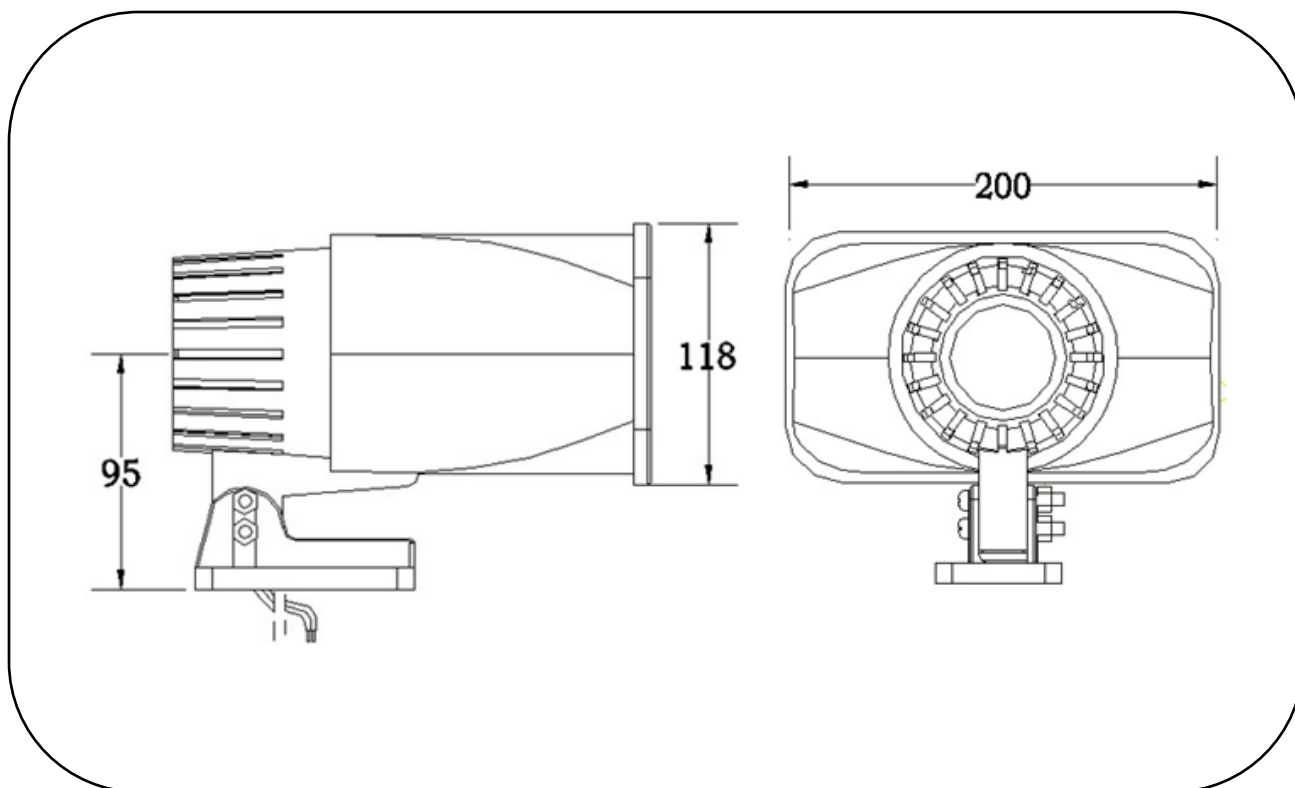

SIRENA PARA INTERIOR CABLEADA

PARA SISTEMAS DE ALARMA

SF-581A**CARACTERISTICAS GENERALES**

- Sirena para interior.
- Usar cable calibre 22, 24 o 18.
- Cableada
- Color: Blanco (carcasa)
- Voltaje a 12 Vcc.
- Material de ABS.

MODELO

- SF-581A

ESPECIFICACIONES TECNICAS SF-581A

Voltaje de Operación	12 Vcc
Corriente de operación	Sirena:1200mA
Sonido (A 100cm)	118 ± 5 dB
Potencia de salida	30W
Frecuencia de Operacion	1.5KHz -3.5 KHz
Tono	1 tono
Temperatura de Operacion	-20°C Min. to + 60°C Max.
Material de Carcasa (A.B.S.)	ABS

DIMENSIONES (mm)

La Sirena cuenta con 3 Cables:

Rojo (+ tono)

Amarillo (+ tono)

Blanco (común)

NOTA: Las especificaciones y descripciones mostradas en este documento están sujetas a cambio sin previo aviso.